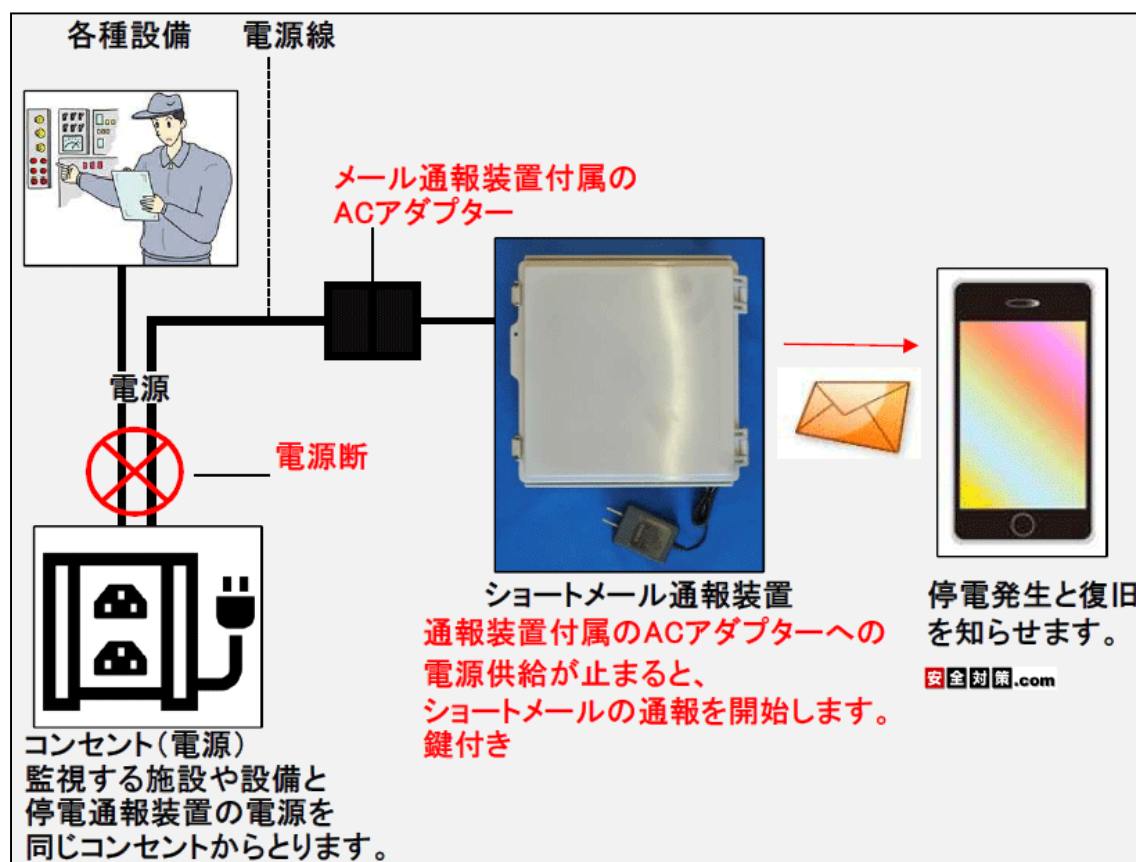

停電監視用ショートメール自動通報装置

停電が発生し、通報機付属の AC アダプターへの電源供給が停止するとショートメール(SMS)を使って予め登録された携帯電話やスマートホン最大 6 カ所へ自動的に緊急連絡を行います。停電の発生と停電の復旧をショートメールで自動通報します。

FOMA 無線モジュールとアンテナが組み込んでありますので、一般電話回線が無い施設の設備の遠隔監視が可能です。携帯電話機は不要です。FOMA SIM カードをご契約いただくだけでご使用できます。

※FOMA 回線契約 はお客様でお願い致します。

※FOMA 総合プラン(バリュープラン)にてご契約下さい。

FOMA 回線を使用して SMS メール自動通報を行います。携帯電話、スマートホン最大 6 カ所の通報先を登録できます。

定期通報が可能。毎月 1 回または毎日 1 回の定期通報が可能です。

停電保証電池内蔵。

停電保証電池を内蔵していますので電源断にも対応できます。停電時には停電異常通報を行う事もできます。